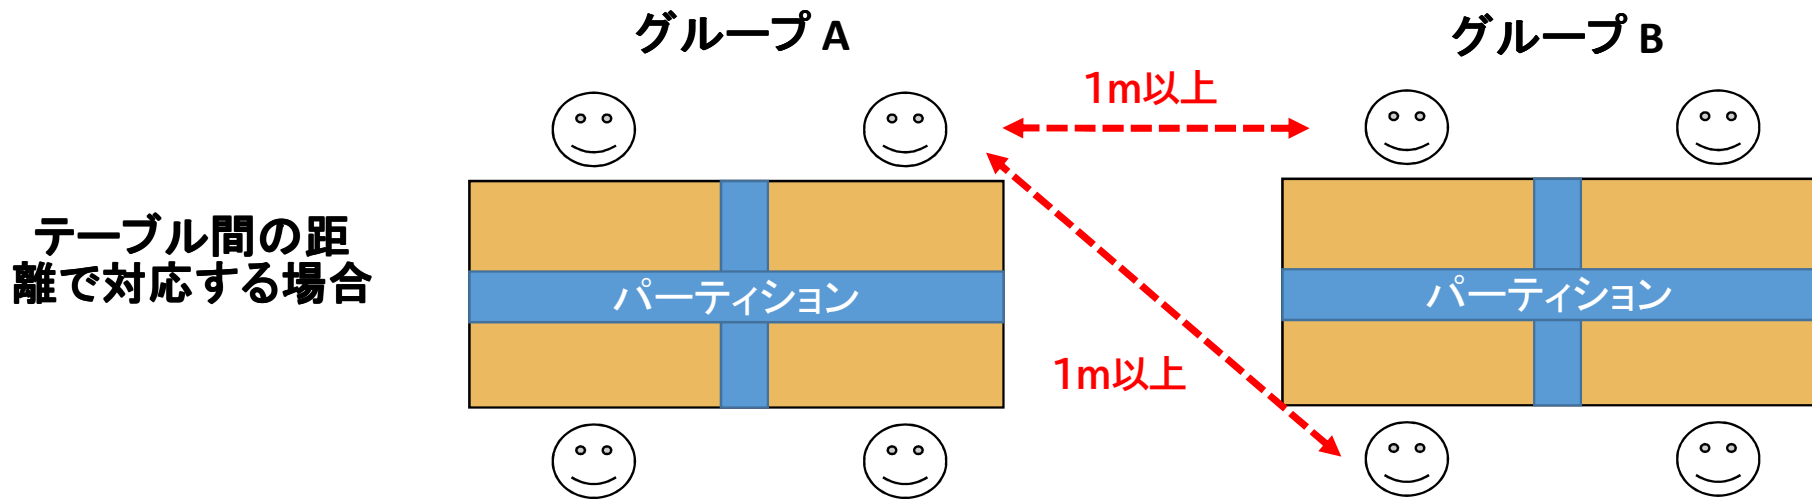

テーブルの配置、パーティションのイメージ

2人掛け

4人掛け

6人掛け

パーティションで
対応する場合

- Point !
1. 真正面に直座しない
 2. 顔と顔の距離を最低1m以上とる

着座場所と距離
で対応する場合

複数のテーブル間の配置のイメージ

カウンターテーブルでの パーティションのイメージ

パーティションで
対応する場合

着座場所と距離
で対応する場合

パーティションの要件

Point !

- 高さ : 目を覆う程度の高さ以上
- 幅 : 机(テーブル)と同じ幅以上
- 配置 : 隣接する人と側面が遮蔽される