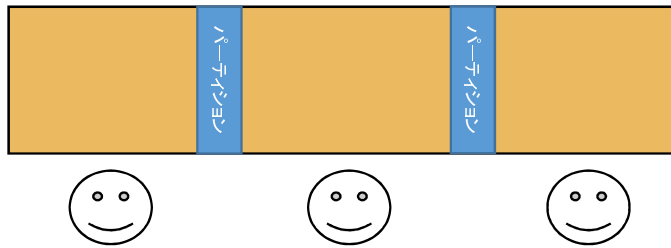

テーブルの配置、パーティションのイメージ

2人掛け

4人掛け

6人掛け

パーティションで
対応する場合

- Point !
1. 真正面に直座しない
 2. 顔と顔の距離を最低1m以上とる

着座場所と距離
で対応する場合

複数のテーブル間の配置のイメージ

カウンターテーブルでの パーティションのイメージ

パーティションで
対応する場合

着座場所と距離
で対応する場合

パーティションの要件

Point !

- 高さ : 目を覆う程度の高さ以上
- 幅 : 机(テーブル)と同じ幅以上
- 配置 : 隣接する人と側面が遮蔽される